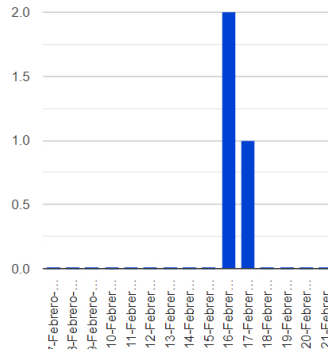

Volcanotectónicos