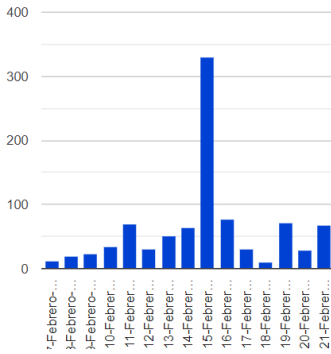

Reporte del monitoreo del Cenapred al volcán Popocatépetl

21 de Febrero de 2024

Exhalaciones