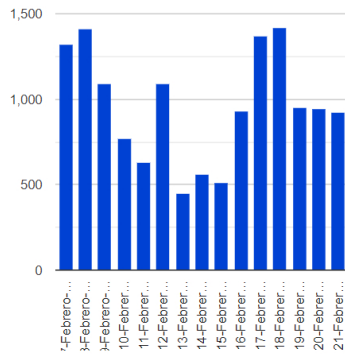

Minutos de tremor